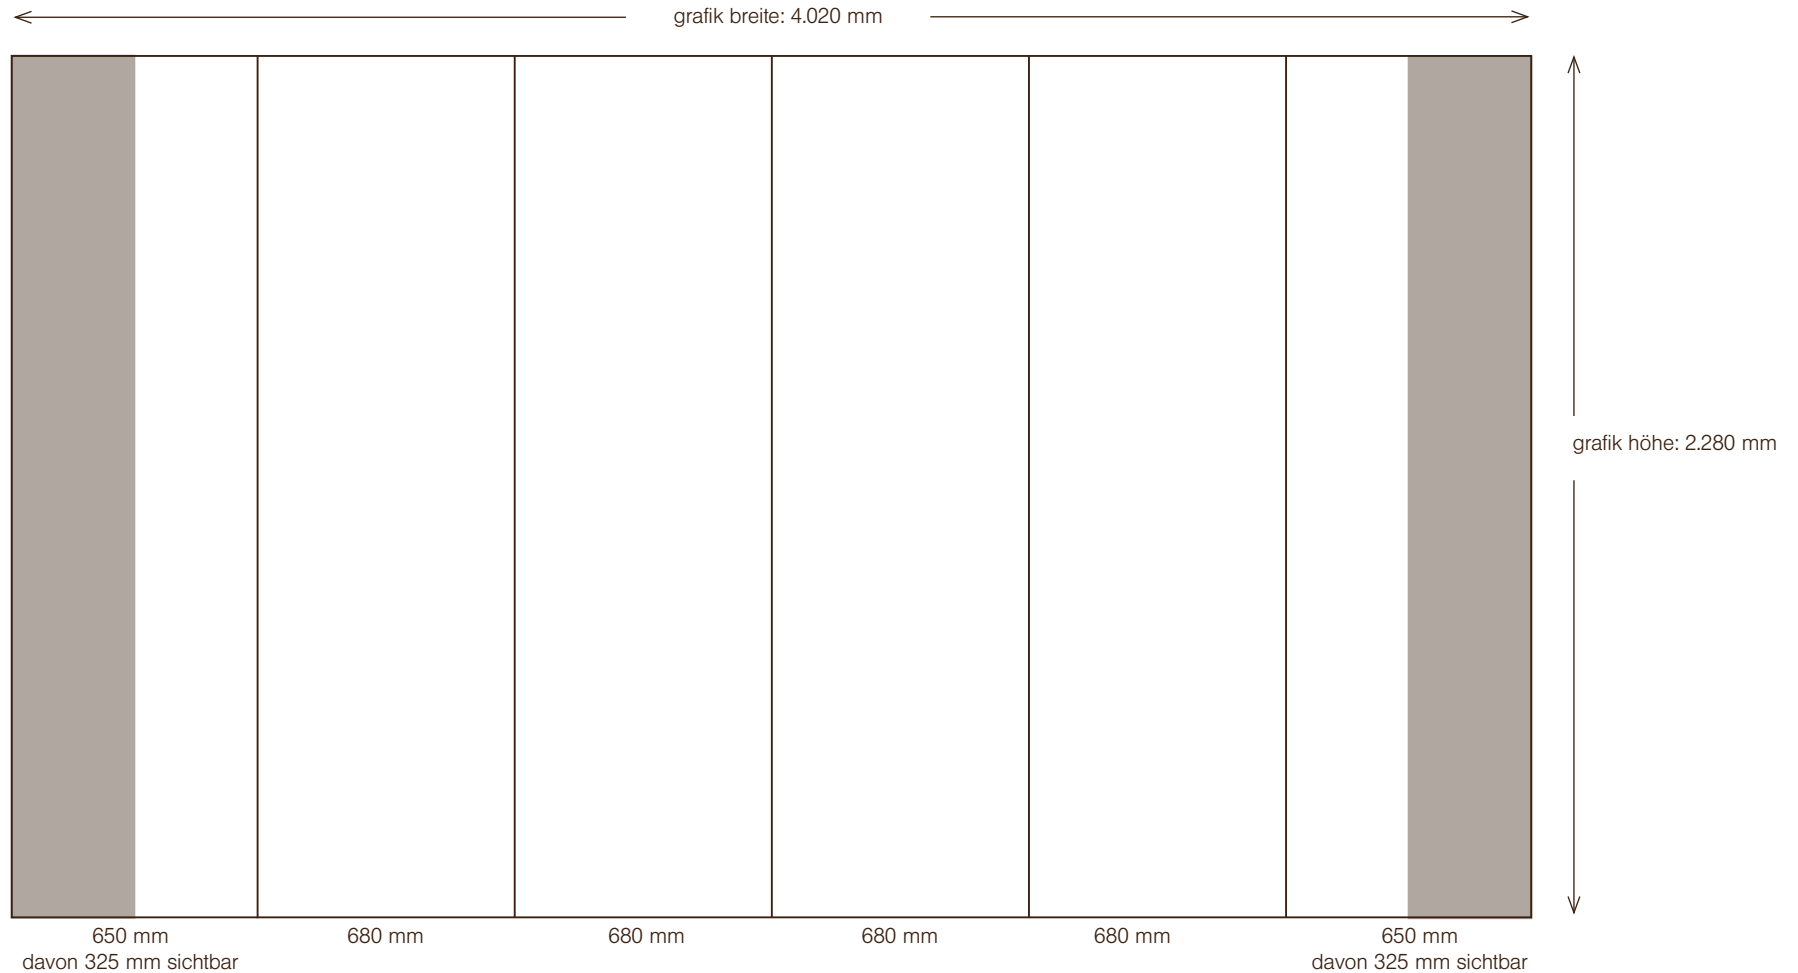

Pop-Up-Wand Standard 4x3 Felder, gebogen

Maßstab 1:20

Format: PDF, EPS, TIFF, JPEG
Anschnitt: 5 mm ringsum
Farbraum: CMYK (Sonderfarben HKS, Pantone bitte so benennen)
Schrift: in Pfade /Kurven // bei PDF einbetten
Auflösung: min. 150 dpi bei Originalgröße