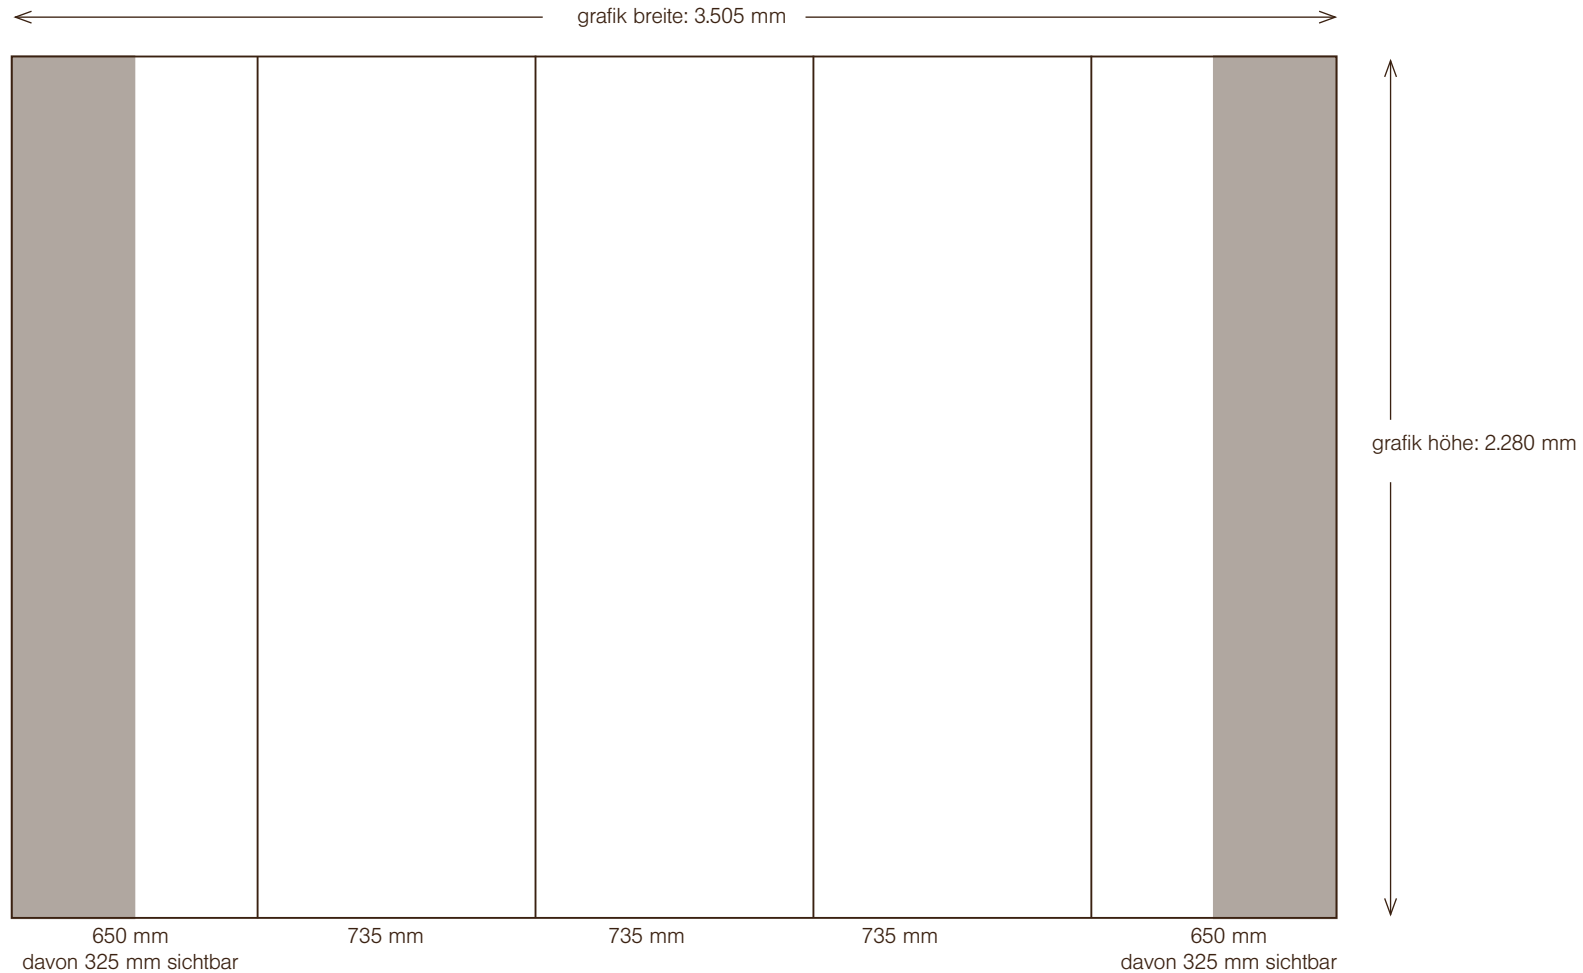

Pop-Up-Wand Standard

3x3 Felder, gerade

Maßstab 1:20

Format: PDF, EPS, TIFF, JPEG
Anschnitt: 5 mm ringsum
Farbraum: CMYK (Sonderfarben HKS, Pantone bitte so benennen)
Schrift: in Pfade /Kurven // bei PDF einbetten
Auflösung: min. 150 dpi bei Originalgröße