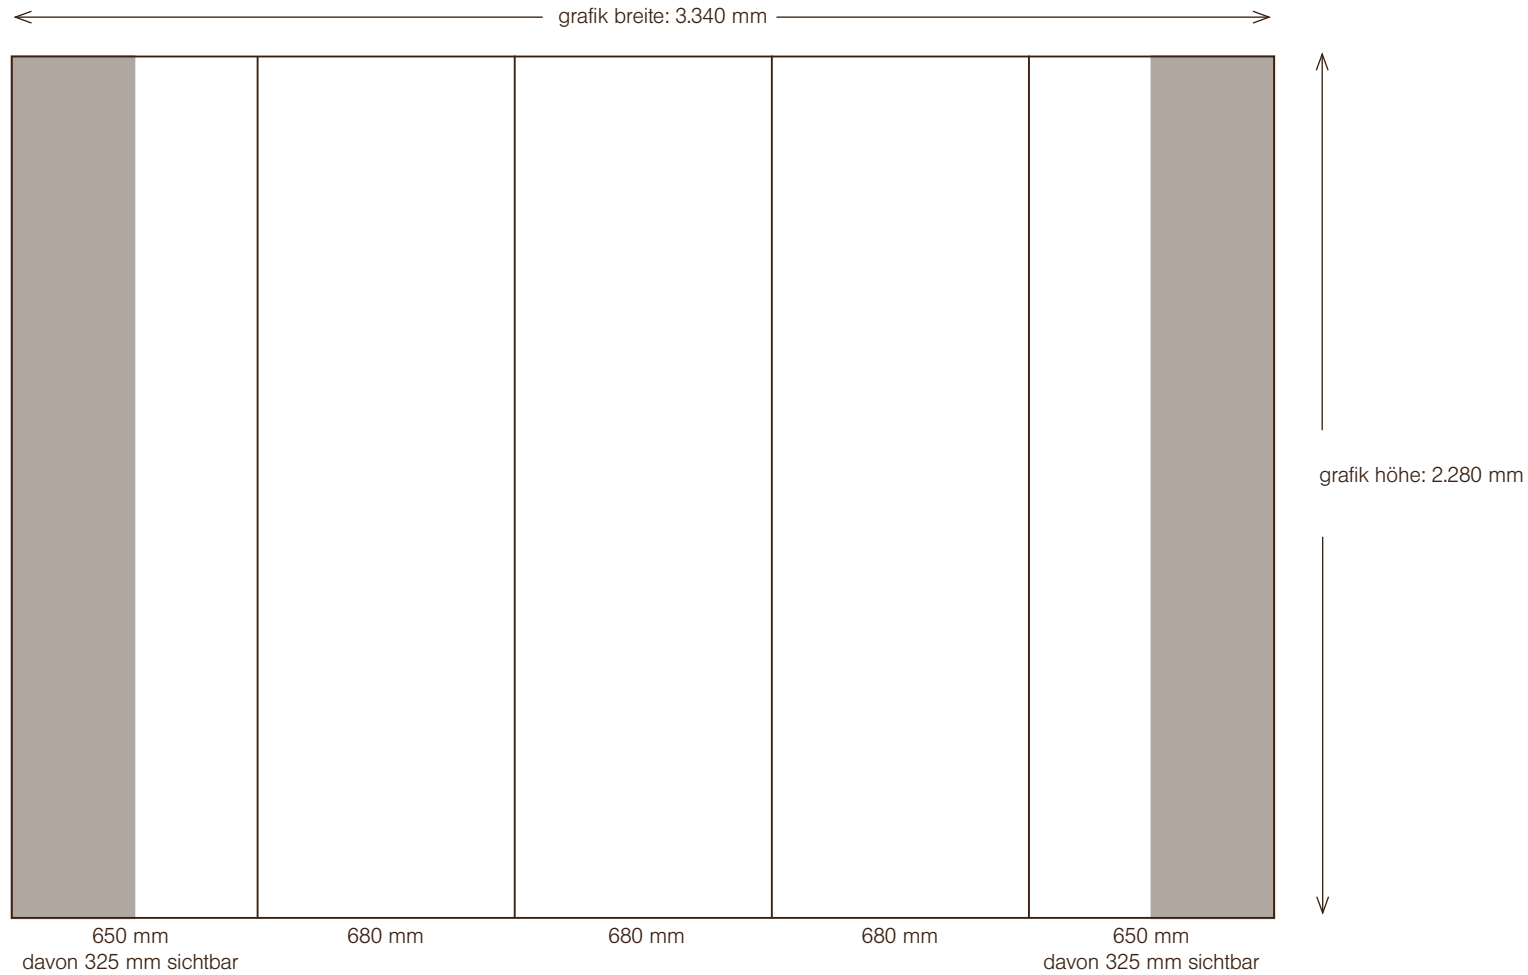

# Pop-Up-Wand Standard 3x3 Felder, gebogen

Maßstab 1:20

Format: PDF, EPS, TIFF, JPEG  
Anschnitt: 5 mm ringsum  
Farbraum: CMYK (Sonderfarben HKS, Pantone bitte so benennen)  
Schrift: in Pfade /Kurven // bei PDF einbetten  
Auflösung: min. 150 dpi bei Originalgröße