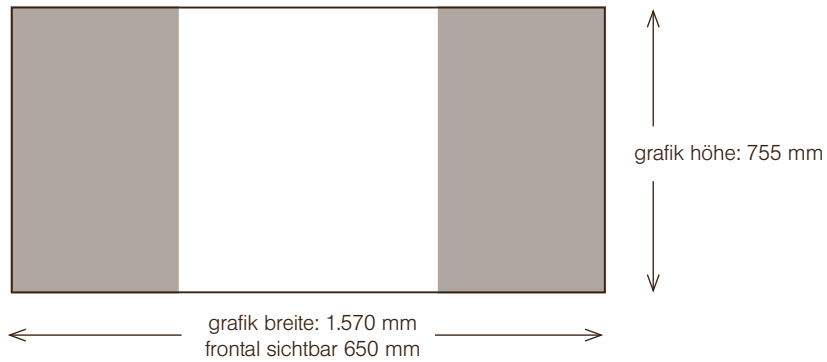

Maßstab 1:20

Format: PDF, EPS, TIFF, JPEG  
Anschnitt: 5 mm ringsum  
Farbraum: CMYK (Sonderfarben HKS, Pantone bitte so benennen)  
Schrift: in Pfade /Kurven // bei PDF einbetten  
Auflösung: min. 150 dpi bei Originalgröße