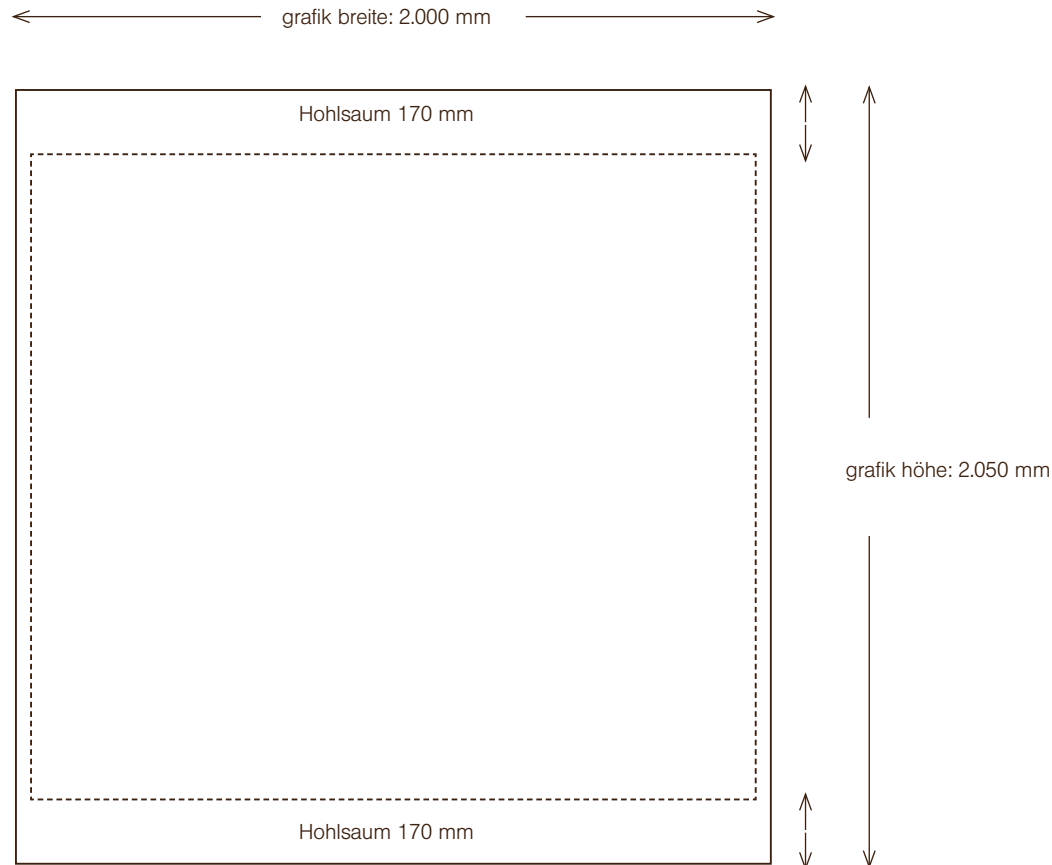

Gerüstbanner 2x2 mit Hohlraum

Maßstab 1:20

Grafik bitte innerhalb
der gestrichelten Linie platzieren
um Überschneidungen mit der
Schweißnaht und Ösen zu vermeiden!

Format: PDF, EPS, TIFF, JPEG
Anschnitt: 10 mm ringsum
Farbraum: CMYK (Sonderfarben HKS, Pantone bitte so benennen)
Schrift: in Pfade /Kurven // bei PDF einbetten
Auflösung: min. 150 dpi bei Originalgröße