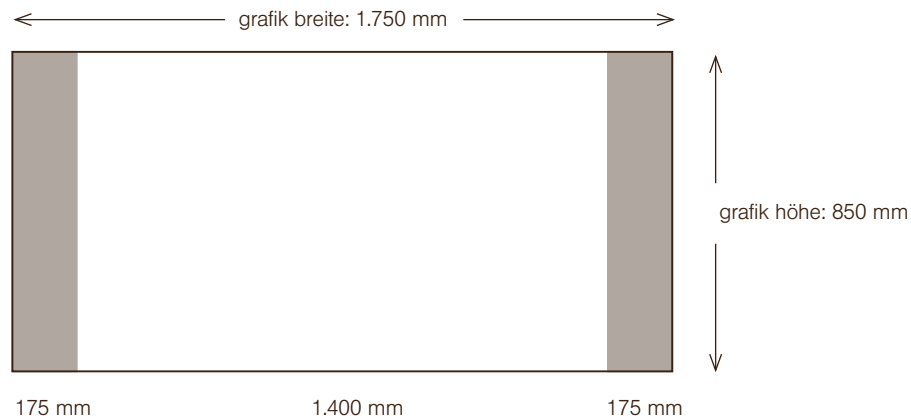

Maßstab 1:20

Format: PDF, EPS, TIFF, JPEG
Anschnitt: 5 mm ringsum
Farbraum: CMYK (Sonderfarben HKS, Pantone bitte so benennen)
Schrift: in Pfade /Kurven // bei PDF einbetten
Auflösung: min. 150 dpi bei Originalgröße