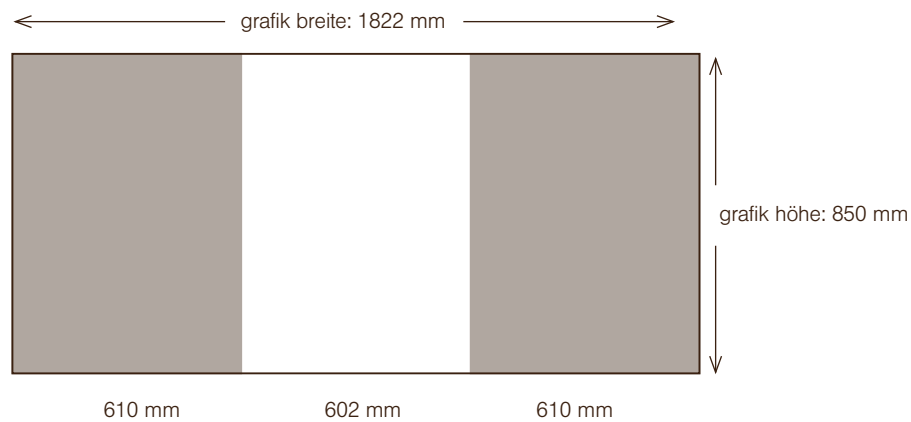

Maßstab 1:20

Format: PDF, EPS, TIFF, JPEG  
Anschnitt: 5 mm ringsum  
Farbraum: CMYK (Sonderfarben HKS, Pantone bitte so benennen)  
Schrift: in Pfade /Kurven // bei PDF einbetten  
Auflösung: min. 150 dpi bei Originalgröße