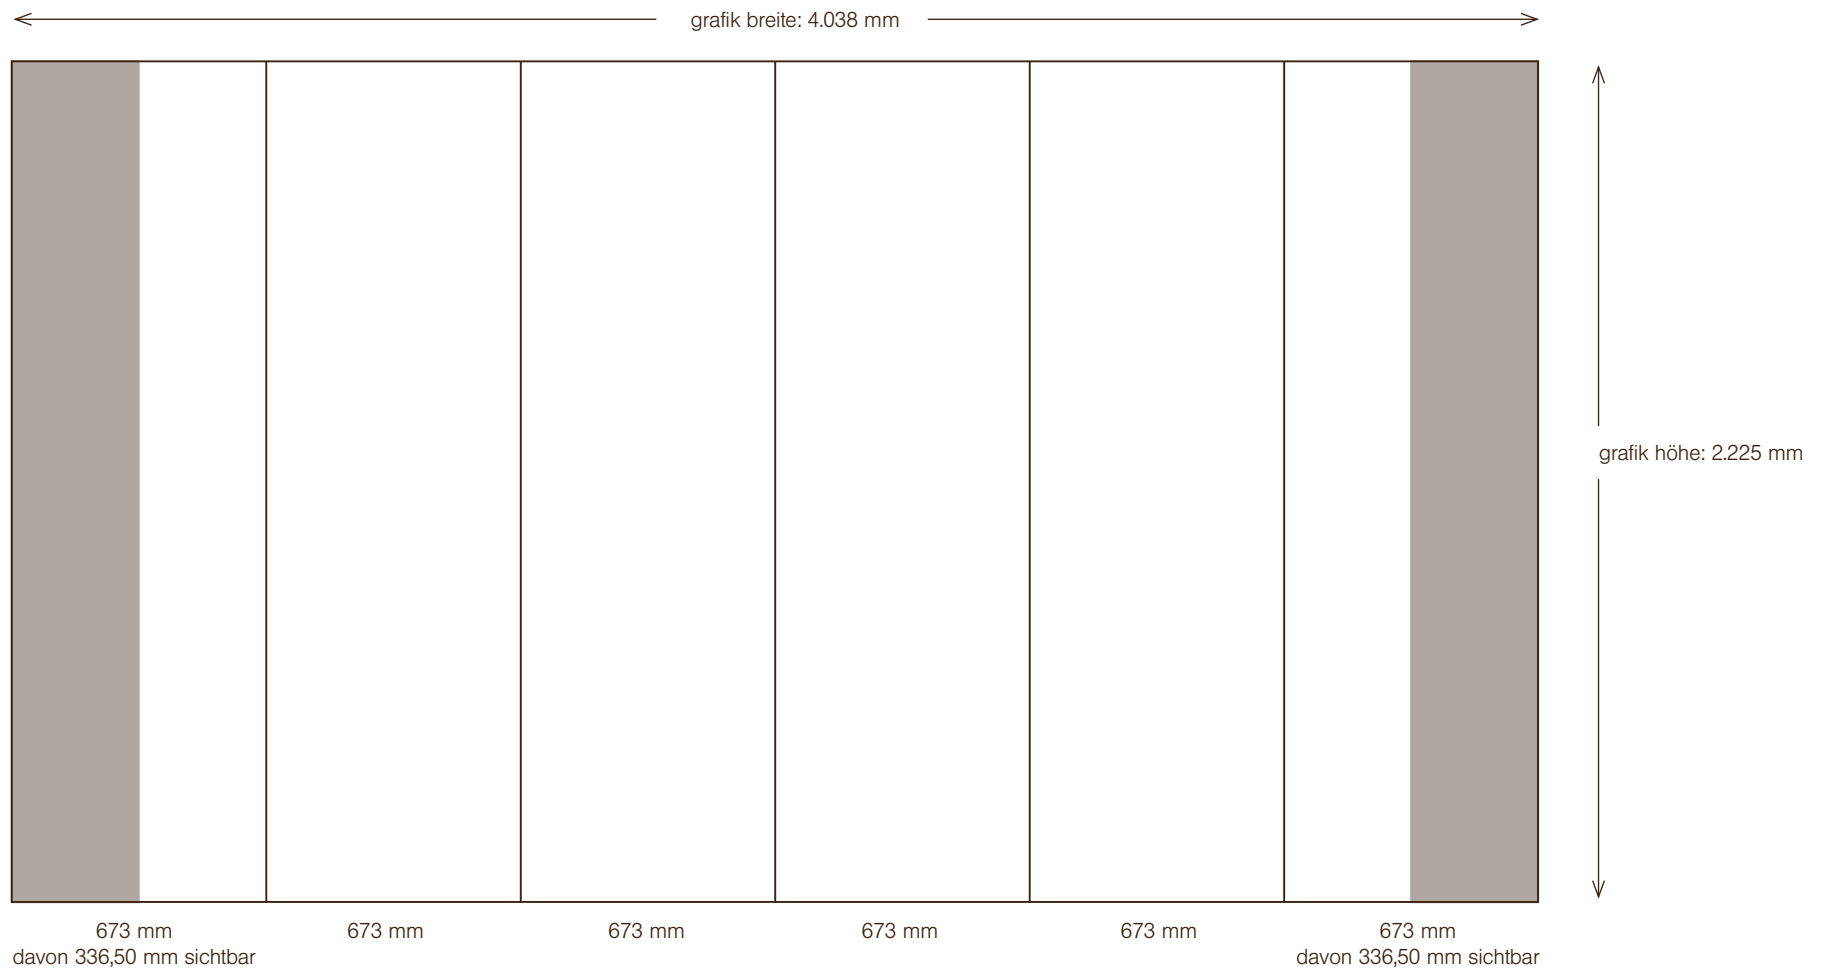

Pop-Up-Wand Expand 2000

4x3 Felder gebogen

Maßstab 1:20

Format: PDF, EPS, TIFF, JPEG
Anschnitt: 5 mm ringsum
Farbraum: CMYK (Sonderfarben HKS, Pantone bitte so benennen)
Schrift: in Pfade /Kurven // bei PDF einbetten
Auflösung: min. 150 dpi bei Originalgröße