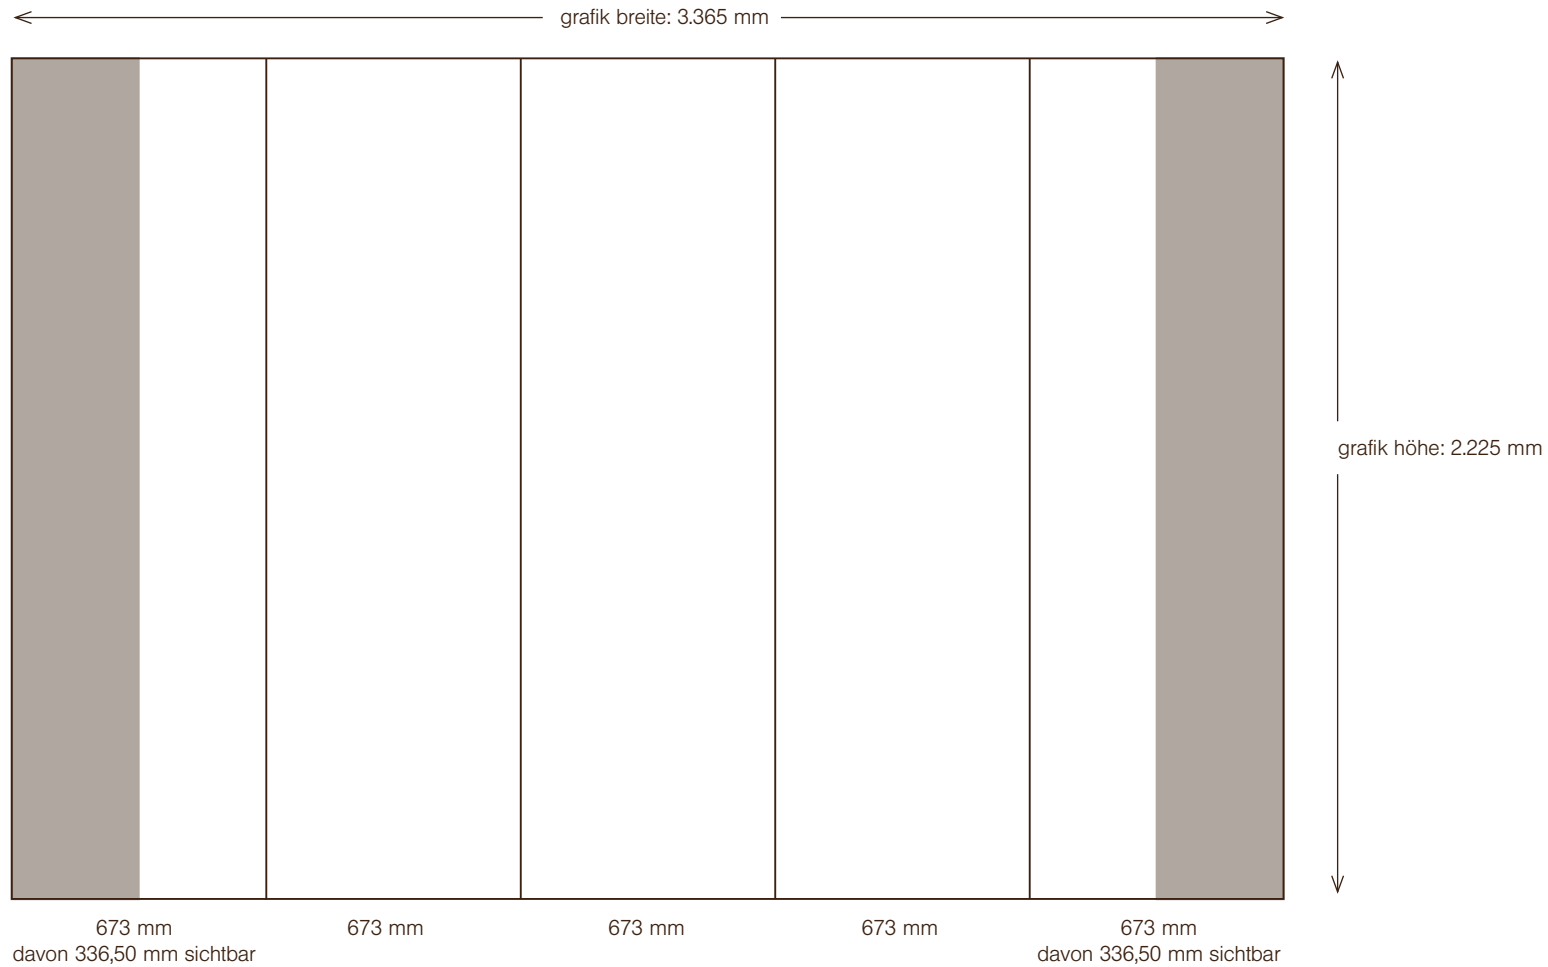

Pop-Up-Wand Expand 2000

3x3 Felder gebogen

Maßstab 1:20

Format: PDF, EPS, TIFF, JPEG
Anschnitt: 5 mm ringsum
Farbraum: CMYK (Sonderfarben HKS, Pantone bitte so benennen)
Schrift: in Pfade /Kurven // bei PDF einbetten
Auflösung: min. 150 dpi bei Originalgröße