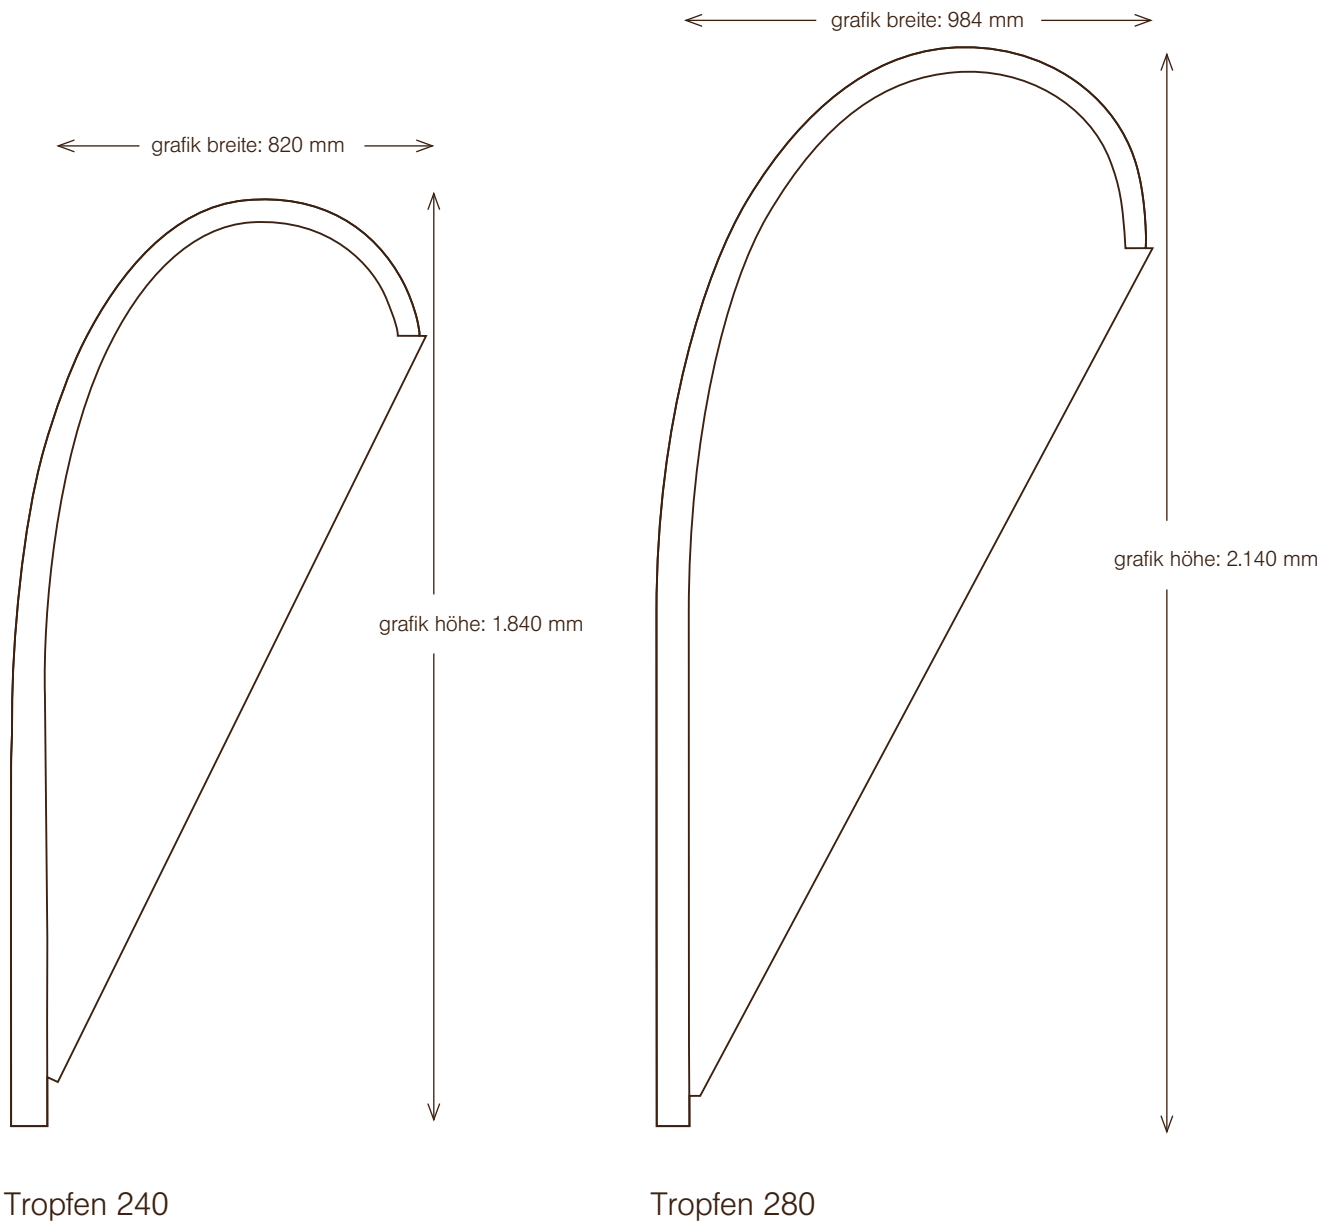

Maßstab 1:15

Format:
Anschnitt:
Farbraum:
Schrift:
Auflösung:

PDF, EPS, TIFF, JPEG
bitte keinen Beschnitt anlegen
CMYK (HKS, Pantone bitte so benennen)
in Pfade /Kurven // bei PDF einbetten
min. 150 dpi bei Originalgröße