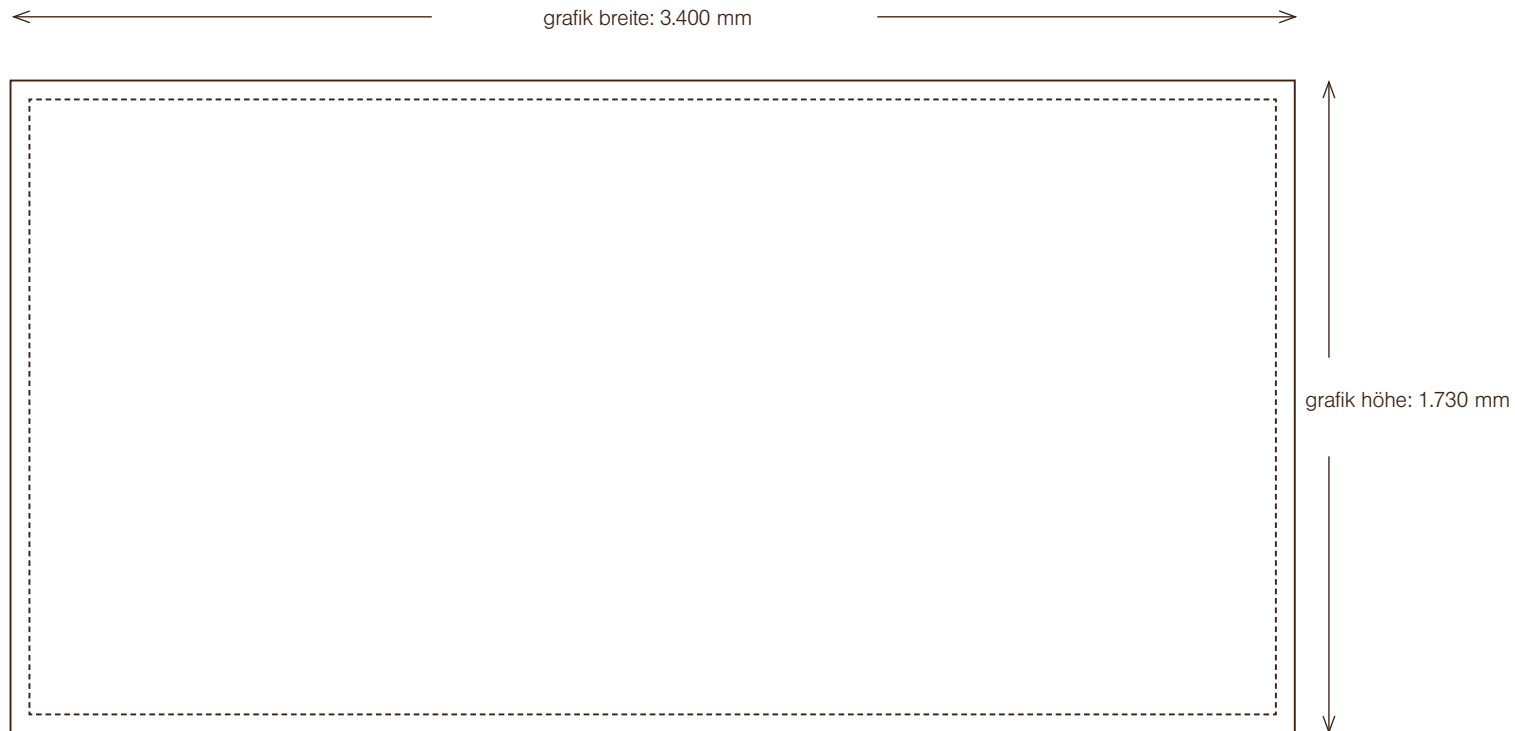

Maßstab 1:20

Grafik bitte innerhalb  
der gestrichelten Linie platzieren  
um Überschneidungen mit der  
Schweißnaht und Ösen zu vermeiden!

Format: PDF, EPS, TIFF, JPEG  
Anschnitt: 10 mm ringsum  
Farbraum: CMYK (Sonderfarben HKS, Pantone bitte so benennen)  
Schrift: in Pfade /Kurven // bei PDF einbetten  
Auflösung: min. 150 dpi bei Originalgröße