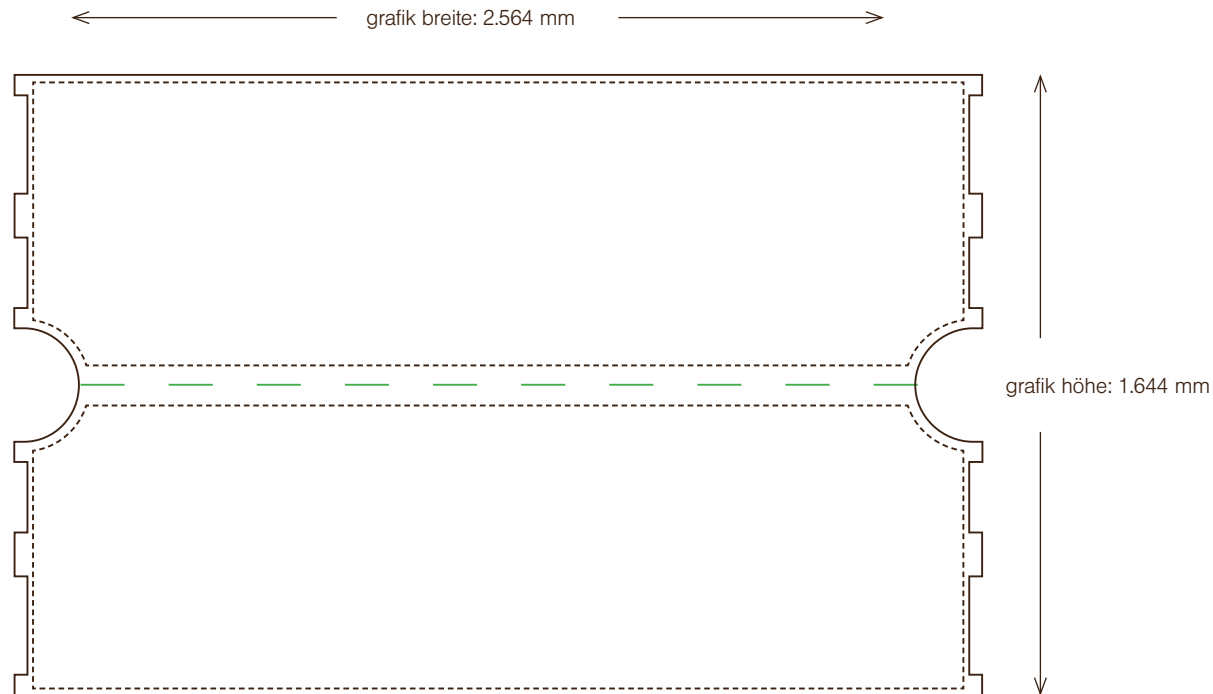

Maßstab 1:20

Grafik bitte innerhalb  
der gestrichelten Linie platzieren  
um Überschneidungen mit der  
Schweißnaht und Ösen zu vermeiden!

Format: PDF, EPS, TIFF, JPEG  
Anschnitt: 2 mm ringsum  
Farbraum: CMYK (Sonderfarben HKS, Pantone bitte so benennen)  
Schrift: in Pfade /Kurven // bei PDF einbetten  
Auflösung: min. 150 dpi bei Originalgröße