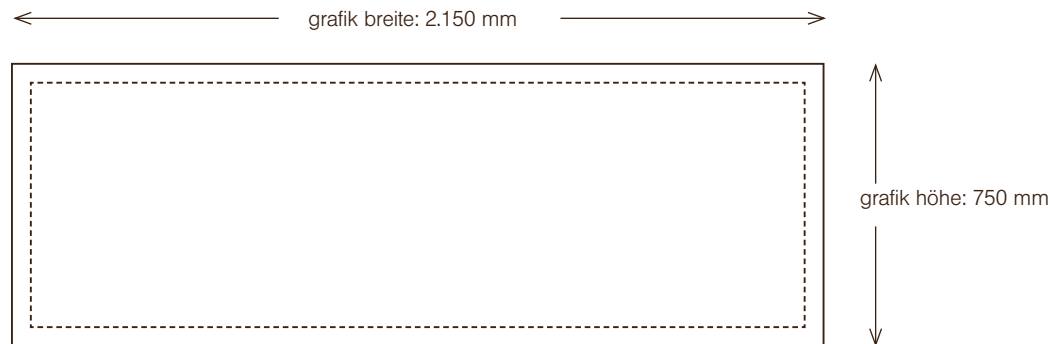

Maßstab 1:20

Grafik bitte innerhalb
der gestrichelten Linie platzieren
um Überschneidungen mit der
Schweißnaht und Ösen zu vermeiden!

Format: PDF, EPS, TIFF, JPEG
Anschnitt: 10 mm ringsum
Farbraum: CMYK (Sonderfarben HKS, Pantone bitte so benennen)
Schrift: in Pfade /Kurven // bei PDF einbetten
Auflösung: min. 150 dpi bei Originalgröße